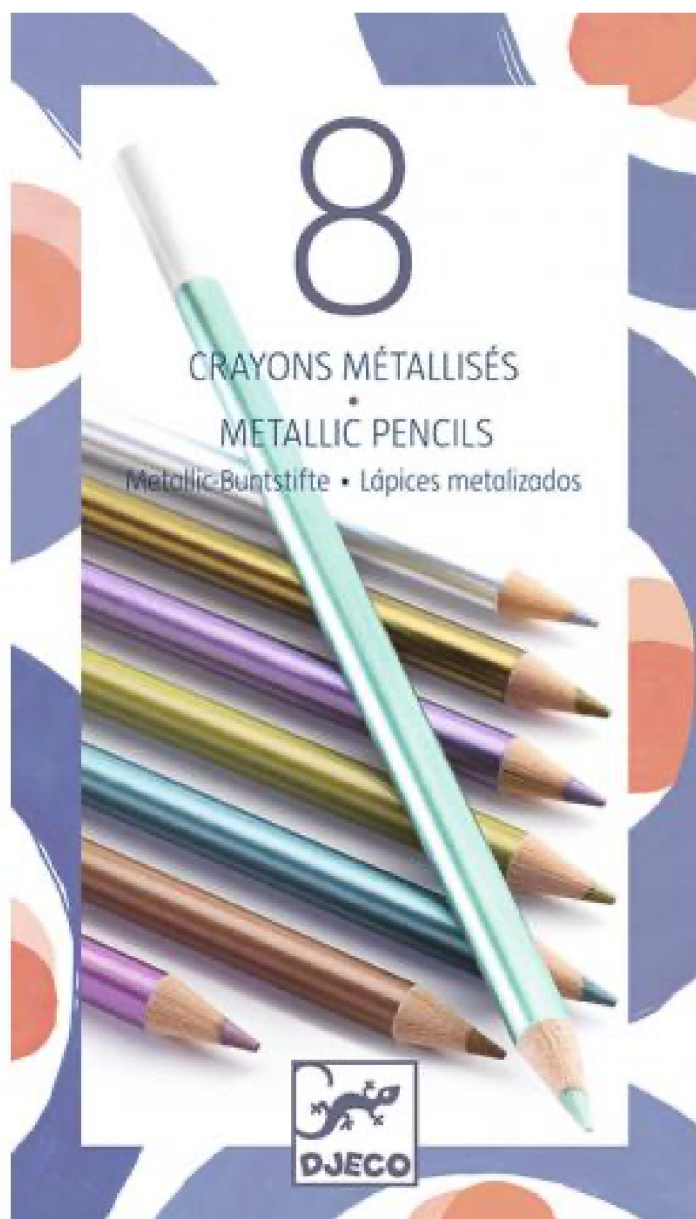

8 LÁPIS DE COR METÁLICOS

REFERÊNCIA: DJ09753