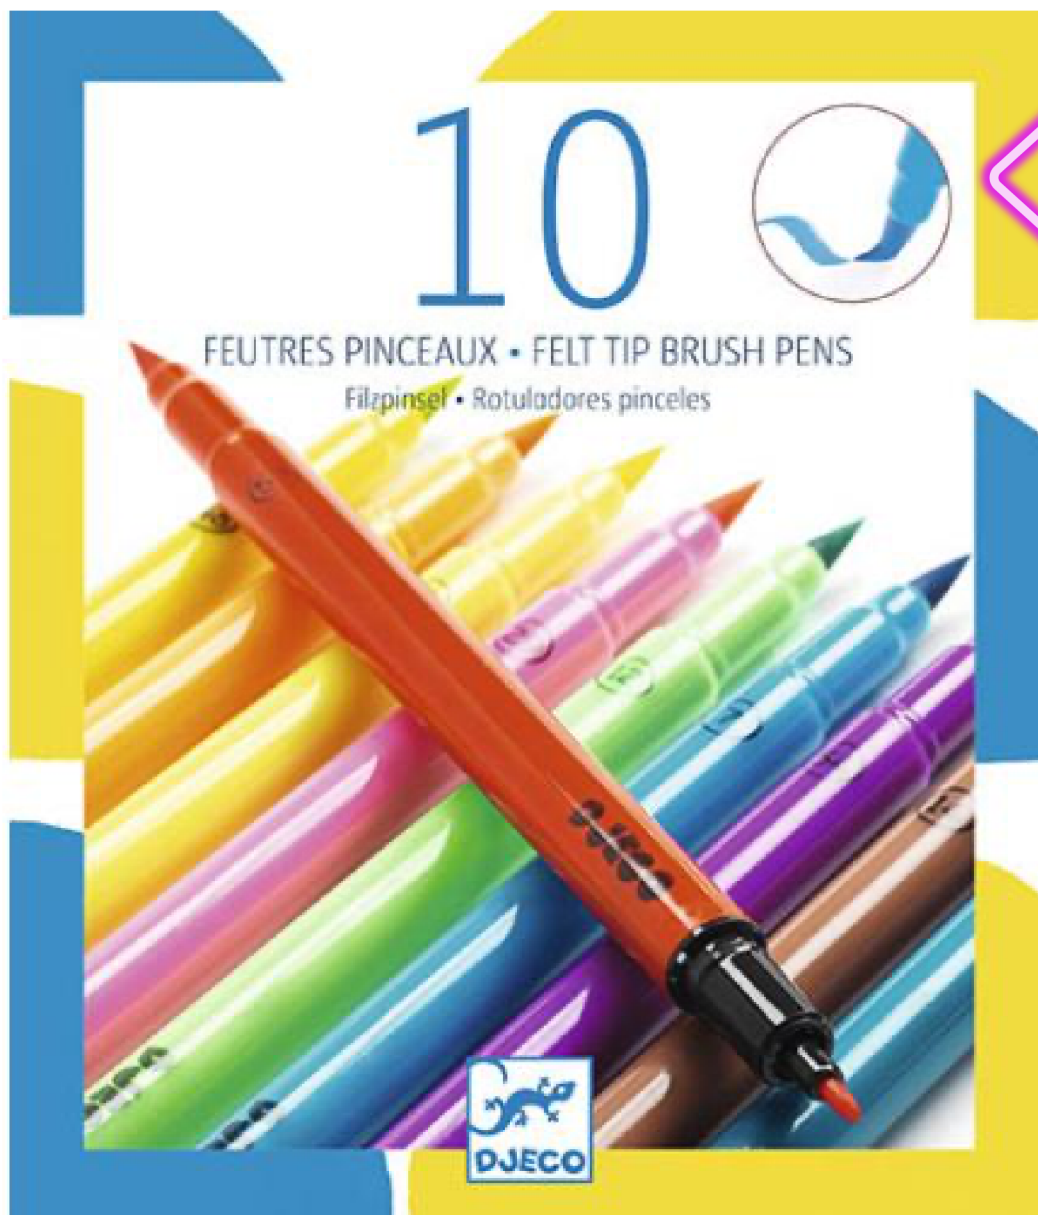

10 CANETAS DE FELTRO PONTA DUPLA - COR POP NEON

REFERÊNCIA: DJ08799

Back to
School