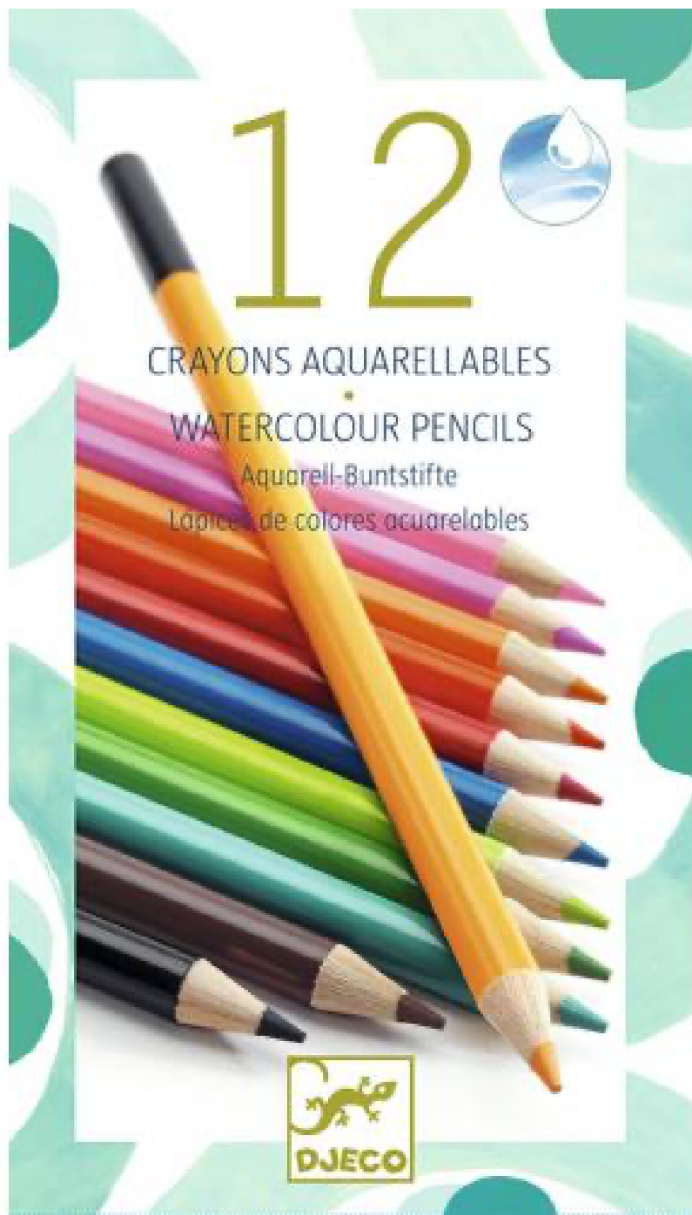

REFERÊNCIA: DJ08870

Back to
School

8 LÁPIS DE COR METÁLICOS

REFERÊNCIA: DJ09753

Back to
School

12 LÁPIS AGUARELA

REFERÊNCIA: DJ08824

Back to
School