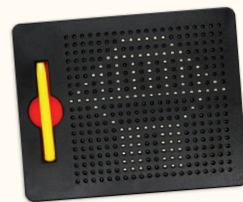

**4**

RAMPAS  
REF. 350231

**IMANIX<sup>®</sup>**  
**NIX**  
Tableros

unir para construir

¡Se recargan con

**genialidad!**

Estos tableros magnéticos  
no necesitan enchufe

Ponle alas a su imaginación con estos tableros **fáciles de llevar** a todos lados, perfectos para crear en 2D gracias al poder de su lápiz magnético.

¡Queremos a nuestros hijos **libres de las pantallas!**

**Imanix Imapad**  
NEGRO  
31 X 25 X 1 CM  
REF. 350202

**Imanix Imapad Mini**  
ROJO  
REF. 350301

**Imanix Imapad Pocket**  
Ø 10 CM  
NEGRO  
REF. 350402

**Imanix Imapad Mini**  
NEGRO  
21 X 17 X 1 CM  
REF. 350302

**Imanix Imapad**  
ROJO  
31 X 25 X 1 CM  
REF. 350201

**Imanix Imapad Pocket**  
Ø 10 CM  
ROJO  
REF. 350401

**Imanix Imapad Pocket Apple**  
Ø 12 CM  
REF. 350403