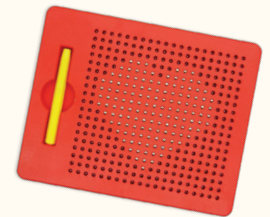

**4**

RAMPAS  
REF. 350231

**IMANIX<sup>®</sup>**  
**NIX**  
Tableros

unir para construir

¡Se recargan con

**genialidad!**

Estos tableros magnéticos  
no necesitan enchufe

Ponle alas a su imaginación con estos tableros **fáciles de llevar** a todos lados, perfectos para crear en 2D gracias al poder de su lápiz magnético.

¡Queremos a nuestros hijos **libres de las pantallas!**

**Imanix Imapad**  
NEGRO  
31 X 25 X 1 CM  
REF. 350202

**Imanix Imapad Mini**  
ROJO  
REF. 350301

**Imanix Imapad Pocket**  
Ø 10 CM  
NEGRO  
REF. 350402

**Imanix Imapad Mini**  
NEGRO  
21 X 17 X 1 CM  
REF. 350302

**Imanix Imapad**  
ROJO  
31 X 25 X 1 CM  
REF. 350201

**Imanix Imapad Pocket**  
Ø 10 CM  
ROJO  
REF. 350401

**Imanix Imapad Pocket Apple**  
Ø 12 CM  
REF. 350403