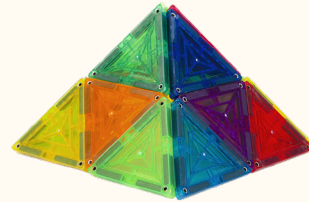

Imanix Set Carros

2

CARROS
REF. 350222

Imanix 20 Triángulos

20

PIEZAS
REF. 350220